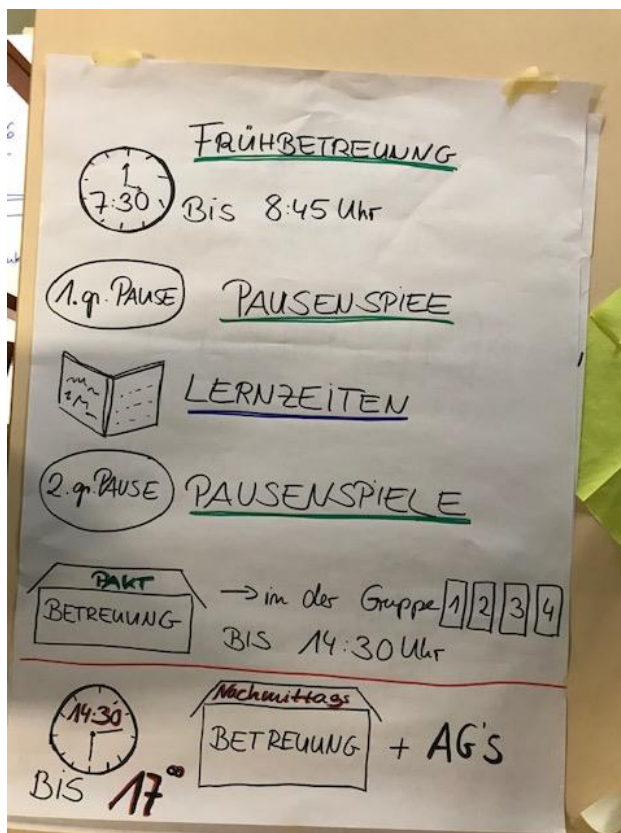

## Pakt-Betreuung Schulstart 21/22

Liebe Eltern,

mit Schulbeginn findet die Pakt-Betreuung, für alle angemeldeten Kinder wieder statt.

Die Frühbetreuung findet im Betreuungsraum des Jahrgangs statt. Die Frühbetreuung ist für alle Kinder offen!

In den Pausen bieten wir für die Kinder Spiele an.

In den Lernzeiten sind wir im Unterricht dabei.

Das Mittagessen findet mit der Gruppe, nach dem Unterricht im Nebengebäude statt.

Die Kinder der Klassen A, B und C werden in einer Jahrgangsguppe betreut. Die Pakt-Betreuung endet um 14:30 Uhr.